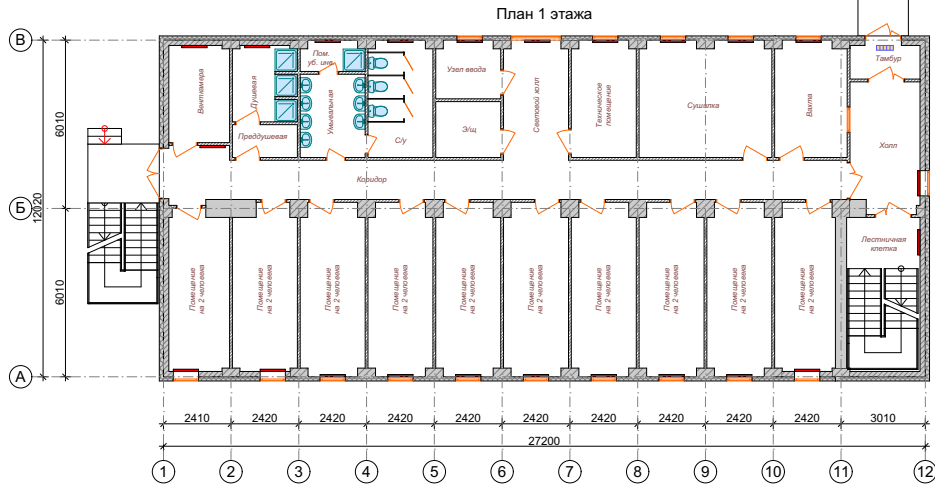

МОДУЛЬНОЕ ЗДАНИЕ "ОБЩЕЖИТИЕ НА 78 ЧЕЛОВЕК"
 размерами в осях 27,20x12,02 м на базе сборно-панельных конструкций

ЭКСПЛИКАЦИЯ ОБОРУДОВАНИЯ:

-  радиатор отопления - 69* шт.
-  раковина - 21 шт.
-  унитаз - 9 шт.
-  душевой поддон со шторкой - 12 шт.
-  тепловая завеса - 1 шт.