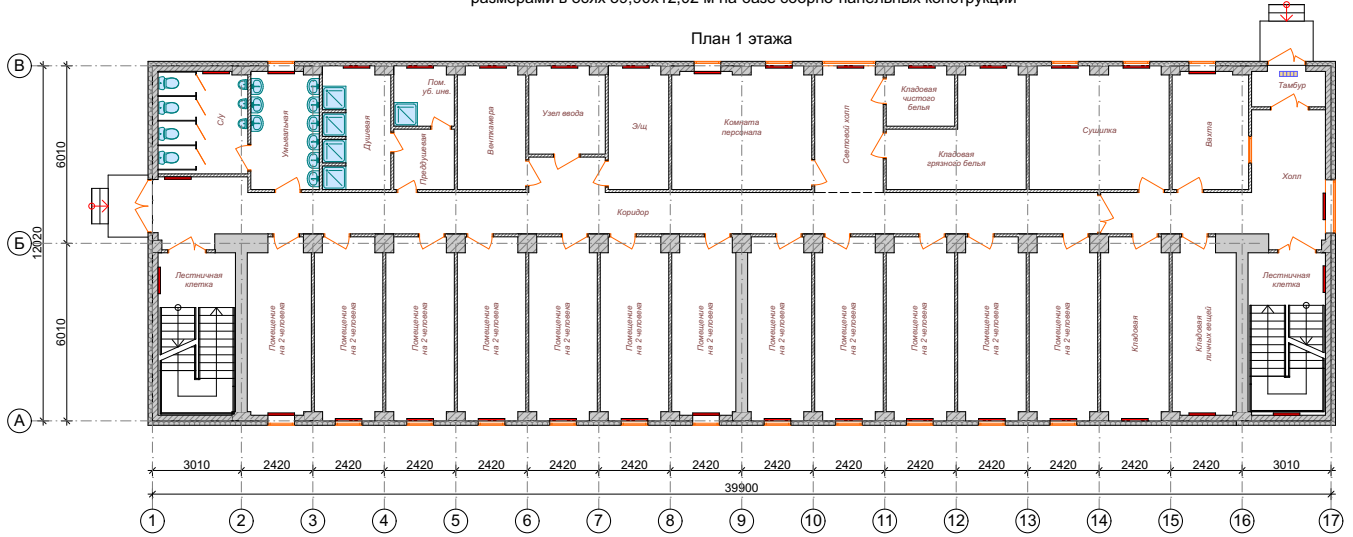

МОДУЛЬНОЕ ЗДАНИЕ "ОБЩЕЖИТИЕ НА 110 ЧЕЛОВЕК"
размерами в осях 39,90x12,02 м на базе сборно-панельных конструкций

План 1 этажа

План 2 этажа

План 3 этажа

ЭКСПЛИКАЦИЯ ОБОРУДОВАНИЯ:

- радиатор отопления - 104* шт.
- раковина - 27 шт.
- унитаз - 12 шт.
- душевой поддон со шторкой - 15 шт.
- тепловая завеса - 1 шт.
- писсуар - 9 шт.