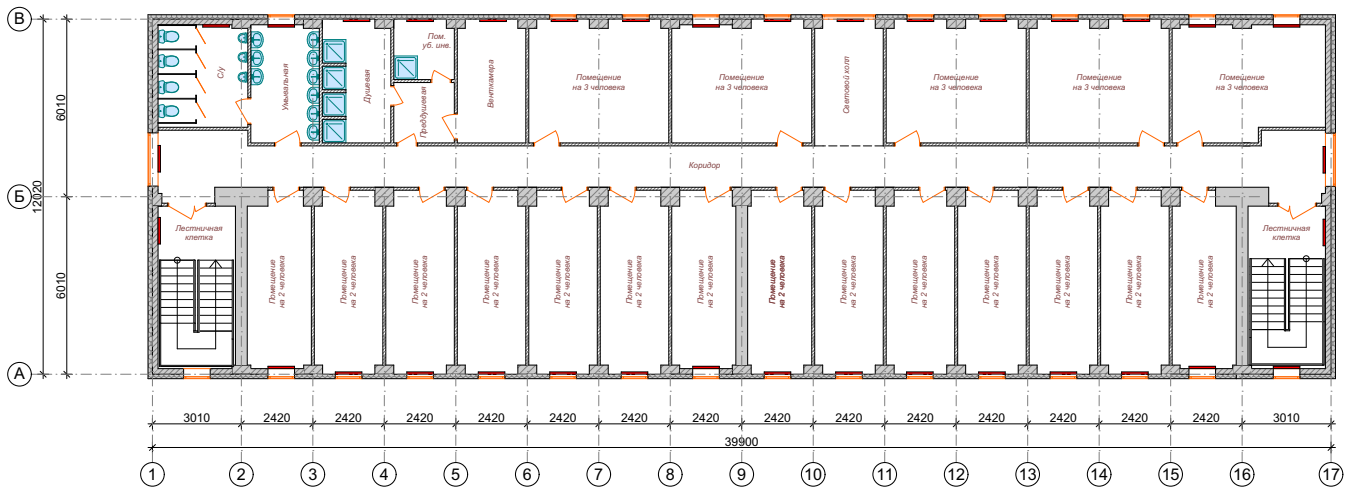

МОДУЛЬНОЕ ЗДАНИЕ "ОБЩЕЖИТИЕ НА 110 ЧЕЛОВЕК"
размерами в осях 39,90x12,02 м на базе сборно-панельных конструкций

План 1 этажа

План 2 этажа

План 3 этажа

ЭКСПЛИКАЦИЯ ОБОРУДОВАНИЯ:

- радиатор отопления - 104* шт.
- раковина - 27 шт.
- унитаз - 12 шт.
- душевой поддон со шторкой - 15 шт.
- тепловая завеса - 1 шт.
- писсуар - 9 шт.