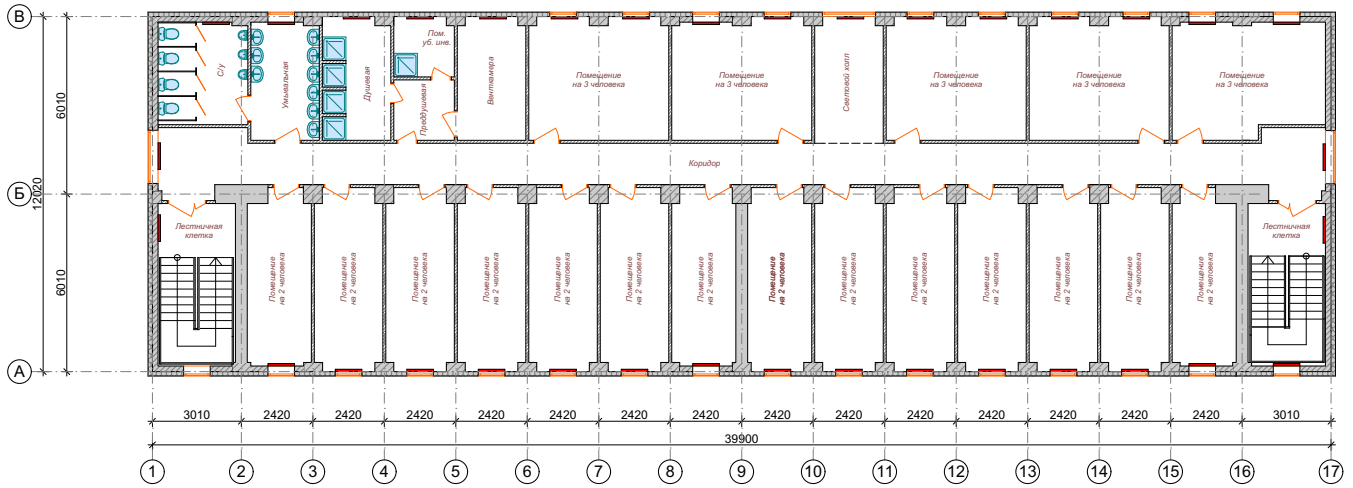

МОДУЛЬНОЕ ЗДАНИЕ "ОБЩЕЖИТИЕ НА 110 ЧЕЛОВЕК"
размерами в осях 39,90x12,02 м на базе сборно-панельных конструкций

План 1 этажа

План 2 этажа

План 3 этажа

ЭКСПЛИКАЦИЯ ОБОРУДОВАНИЯ:

- радиатор отопления - 104* шт.
- раковина - 27 шт.
- унитаз - 12 шт.
- душевой поддон со шторкой - 15 шт.
- тепловая завеса - 1 шт.
- писсуар - 9 шт.